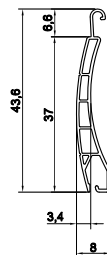

PROFIL PA-52

Wysokość profilu:	52 mm
Ilość listew na metr wysokości:	19 szt
Maksymalna szerokość rolety:	3700 mm
Maksymalna powierzchnia rolety	8,0 m ²
Ciężar 1m ² :	3,0 kg

Profil PA-39 występuje w 21 kolorach (bez dopłaty)

Uwaga! Przedstawione powyżej próbki kolorystyczne mogą w pewnym stopniu odbiegać od kolorystyki rzeczywistej.

PROFIL PVC-37

DANE TECHNICZNE

Wysokość profilu: 37 mm

Ilość listew na metr wysokości: 27 szt

Maksymalna szerokość rolety: 1600 mm

Maksymalna powierzchnia rolety 3,0 m²

Ciężar 1m²: 3,5 kg

PVC - 37 X02 BIAŁY
PVC - 37 X03 SZARY
PVC - 37 X05 BEŻ

PROFIL PVC-52

DANE TECHNICZNE

Wysokość profilu: 52 mm

Ilość listew na metr wysokości: 19 szt

Maksymalna szerokość rolety: 3000 mm

Maksymalna powierzchnia rolety 4,5 m²

Ciężar 1m²: 4,0 kg

PVC - 52 X02 BIAŁY
PVC - 52 X03 SZARY
PVC - 52 X05 BEŻ

Profil PVC - 37 i PVC - 52 występuje w 3 kolorach (bez dopłat)