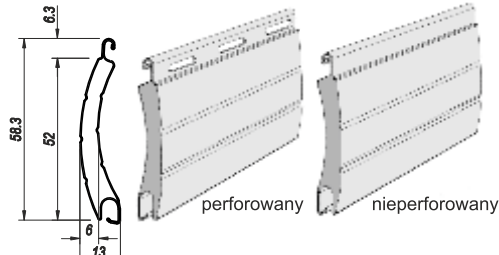

Profil PA-52 występuje w 13 kolorach (bez dopłaty)