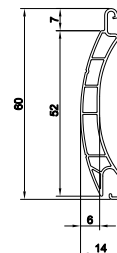

DANE TECHNICZNE

PROFIL PA-39

Wysokość profilu:	39 mm
Ilość listew na metr wysokości:	26 szt
Maksymalna szerokość rolety:	2500 mm
Maksymalna powierzchnia rolety	6,5 m ²
Ciężar 1m ² :	2,8 kg

PROFIL PA-45

Wysokość profilu:	45 mm
Ilość listew na metr wysokości:	23 szt
Maksymalna szerokość rolety:	3000 mm
Maksymalna powierzchnia rolety	6,5 m ²
Ciężar 1m ² :	2,9kg

Uwaga! Przedstawione powyżej próbki kolorystyczne mogą w pewnym stopniu odbiegać od kolorystyki rzeczywistej.

PROFIL PVC-37

DANE TECHNICZNE

Wysokość profilu: 37 mm

Ilość listew na metr wysokości: 27 szt

Maksymalna szerokość rolety: 1600 mm

Maksymalna powierzchnia rolety 3,0 m²

Ciężar 1m²: 3,5 kg

PVC - 37 X02 BIAŁY
PVC - 37 X03 SZARY
PVC - 37 X05 BEŻ

PROFIL PVC-52

DANE TECHNICZNE

Wysokość profilu: 52 mm

Ilość listew na metr wysokości: 19 szt

Maksymalna szerokość rolety: 3000 mm

Maksymalna powierzchnia rolety 4,5 m²

Ciężar 1m²: 4,0 kg

PVC - 52 X02 BIAŁY
PVC - 52 X03 SZARY
PVC - 52 X05 BEŻ

Profil PVC - 37 i PVC - 52 występuje w 3 kolorach (bez dopłat)