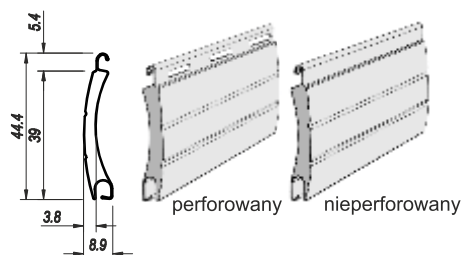

DANE TECHNICZNE

PROFIL PA-39

Wysokość profilu:	39 mm
Ilość listew na metr wysokości:	26 szt
Maksymalna szerokość rolety:	2500 mm
Maksymalna powierzchnia rolety	6,5 m ²
Ciężar 1m ² :	2,8 kg

PROFIL PA-45

Wysokość profilu:	45 mm
Ilość listew na metr wysokości:	23 szt
Maksymalna szerokość rolety:	3000 mm
Maksymalna powierzchnia rolety	6,5 m ²
Ciężar 1m ² :	2,9kg

PROFIL PA-52

Wysokość profilu:	52 mm
Ilość listew na metr wysokości:	19 szt
Maksymalna szerokość rolety:	3700 mm
Maksymalna powierzchnia rolety	8,0 m ²
Ciężar 1m ² :	3,0 kg

Profil PA-39 występuje w 21 kolorach (bez dopłaty)

Uwaga! Przedstawione powyżej próbki kolorystyczne mogą w pewnym stopniu odbiegać od kolorystyki rzeczywistej.

PROFIL PVC-37

DANE TECHNICZNE

Wysokość profilu: 37 mm

Ilość listew na metr wysokości: 27 szt

Maksymalna szerokość rolety: 1600 mm

Maksymalna powierzchnia rolety 3,0 m²

Ciężar 1m²: 3,5 kg

PVC - 37 X02 BIAŁY
PVC - 37 X03 SZARY
PVC - 37 X05 BEŻ

PROFIL PVC-52

DANE TECHNICZNE

Wysokość profilu: 52 mm

Ilość listew na metr wysokości: 19 szt

Maksymalna szerokość rolety: 3000 mm