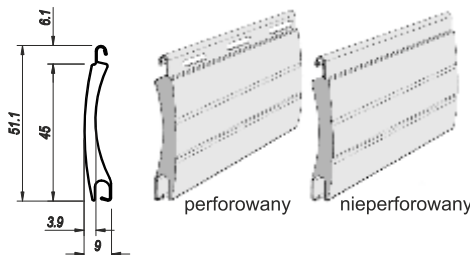

DANE TECHNICZNE

PROFIL PA-39

Wysokość profilu:	39 mm
Ilość listew na metr wysokości:	26 szt
Maksymalna szerokość rolety:	2500 mm
Maksymalna powierzchnia rolety	6,5 m ²
Ciężar 1m ² :	2,8 kg

PROFIL PA-45

Wysokość profilu:	45 mm
Ilość listew na metr wysokości:	23 szt
Maksymalna szerokość rolety:	3000 mm
Maksymalna powierzchnia rolety	6,5 m ²
Ciężar 1m ² :	2,9kg

PROFIL PA-52

Wysokość profilu:	52 mm
Ilość listew na metr wysokości:	19 szt
Maksymalna szerokość rolety:	3700 mm
Maksymalna powierzchnia rolety	8,0 m ²
Ciężar 1m ² :	3,0 kg

Profil PA-39 występuje w 21 kolorach (bez dopłaty)

Uwaga! Przedstawione powyżej próbki kolorystyczne mogą w pewnym stopniu odbiegać od kolorystyki rzeczywistej.

PROFIL PVC-37

DANE TECHNICZNE

Wysokość profilu: 37 mm

Ilość listew na metr wysokości: 27 szt

Maksymalna szerokość rolety: 1600 mm

Maksymalna powierzchnia rolety 3,0 m²

Ciężar 1m²: 3,5 kg

PVC - 37 X02 BIAŁY
PVC - 37 X03 SZARY
PVC - 37 X05 BEŻ

PROFIL PVC-52

DANE TECHNICZNE

Wysokość profilu: 52 mm

Ilość listew na metr wysokości: 19 szt

Maksymalna szerokość rolety: 3000 mm